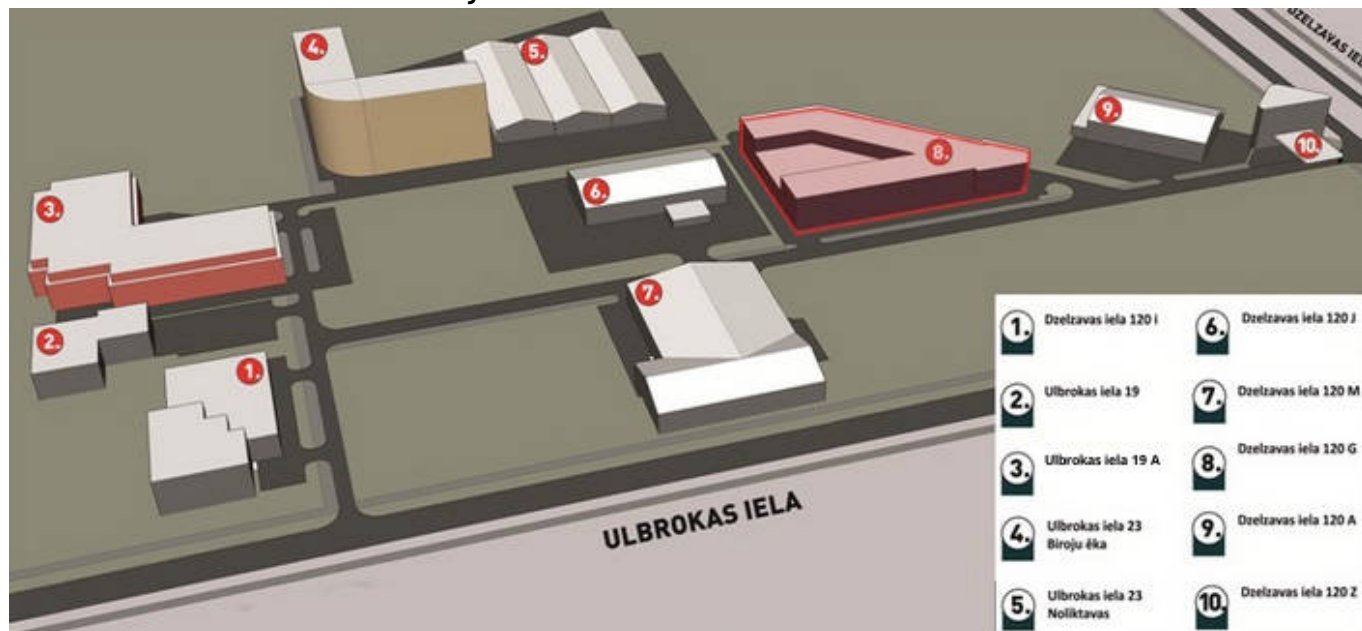

RĪGAS INDUSTRIĀLAIS PARKS

BIROJA TELPAS 58 M2

📍 Dzelzavas iela 120G

■ 2 Stāvs

📏 58,3 m²

f [/RigaIndustrialPark](https://www.facebook.com/RigaIndustrialPark)

📞 +371 29 174 451

✉ rip@rip.lv

APRAKSTS

Rīgas Industriālais Parks piedāvā nomāt gaišas biroja telpas 58,3 m² platībā ēkas 2. stāvā Dzelzavas ielā 120G. Telpās ieeja no koplietošanas gaitēņa, piekļūšana ar pieejas kontroles sistēmu (fingerprint reader) darbiniekiem vai namruni apmeklētājiem. Ēkā ir lifts. Ēkā pieejams: pusdienu restorāns plaša koplietošanas terase automazgātava lifts videonovērošanas un pieejas kontroles sistēma optiskais internets no vairākiem piegādātājiem draudzīgi kaimiņi profesionāla apsaimniekošana Apkure- Rīgas siltums Ērta piekļūšana gan ar auto, gan ar sabiedrisko transportu, kā arī plašas iespējas bezmaksas auto novietošanai gan nomniekiem, gan to viesiem. .

ATRAŠANĀS VIETA TERITORIJĀ

RĪGAS INDUSTRIĀLAIS PARKS

GALERIJA