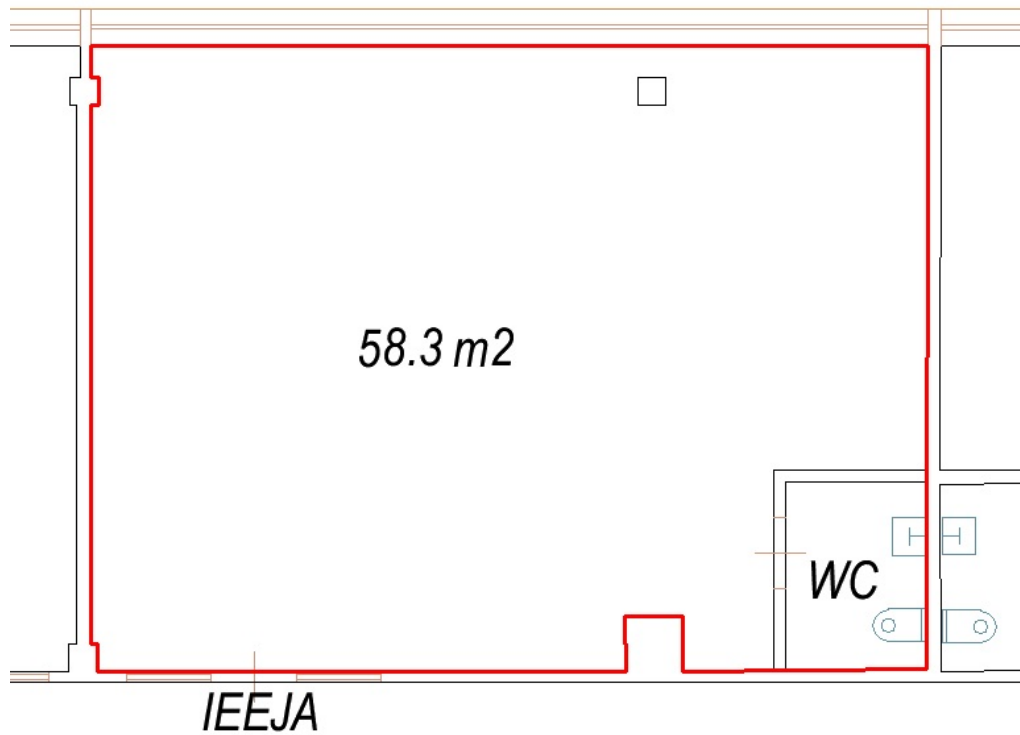

RĪGAS INDUSTRIĀLAIS PARKS

GALERIJA