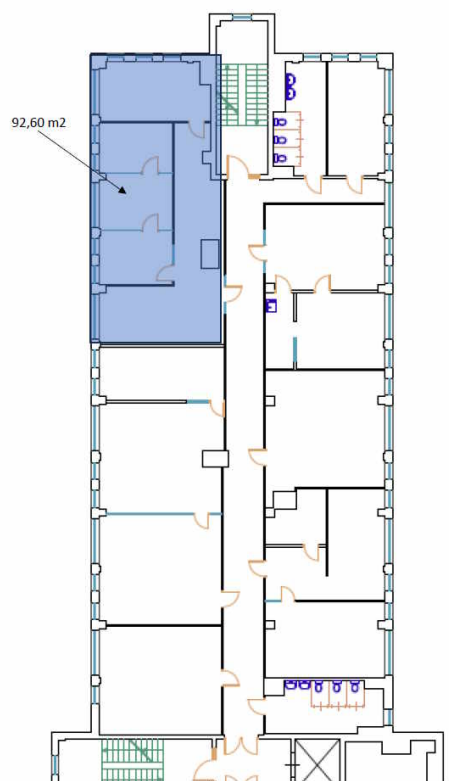

RĪGAS INDUSTRIĀLAIS PARKS

MCITY Ulbrokas
(Ulbrokas 23),
3.st. 92,60m²

GALERIJA