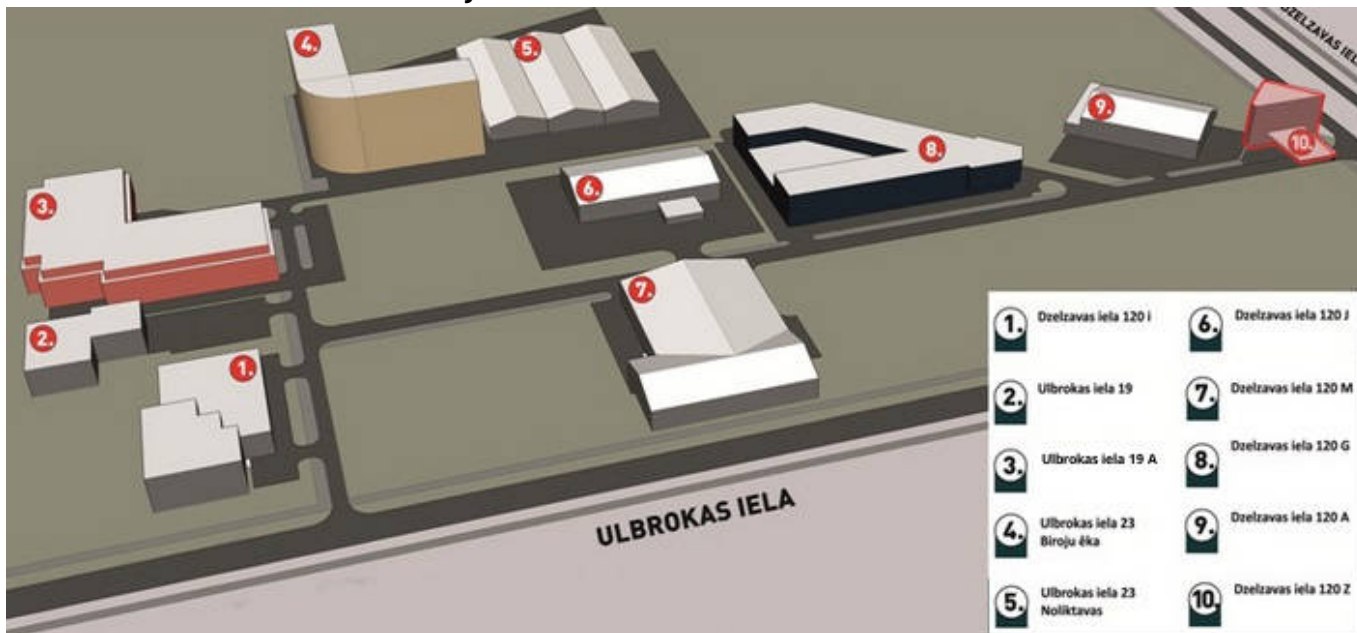

RĪGAS INDUSTRIĀLAIS PARKS

NOLIKTAVA 41 M2

📍 Dzelzavas iela 120Z

■ -1 Stāvs

📏 41,6 m²

f [/RigaIndustrialPark](#)

📞 +371 29 174 451

✉ rip@rip.lv

APRAKSTS

Rīgas Industriālais parks iznomā noliktavas telpas 41,6 m² platībā biroju ēkas pagrabstāvā, Dzelzavas ielā 120Z. Ēka atrodas atsevišķi iežogotā teritorijā Rīgas Industriālajā Parkā. Piekļūšana noliktavas telpām caur barjeru. Ērta piekļūšana teritorijai gan ar mašīnu, gan ar sabiedrisko transportu. Rīgas Industriālais parks piedāvā plašas iespējas bezmaksas auto novietošanai gan nomniekiem, gan to viesiem.

ATRAŠANĀS VIETA TERITORIJĀ

RĪGAS INDUSTRIĀLAIS PARKS

GALERIJA