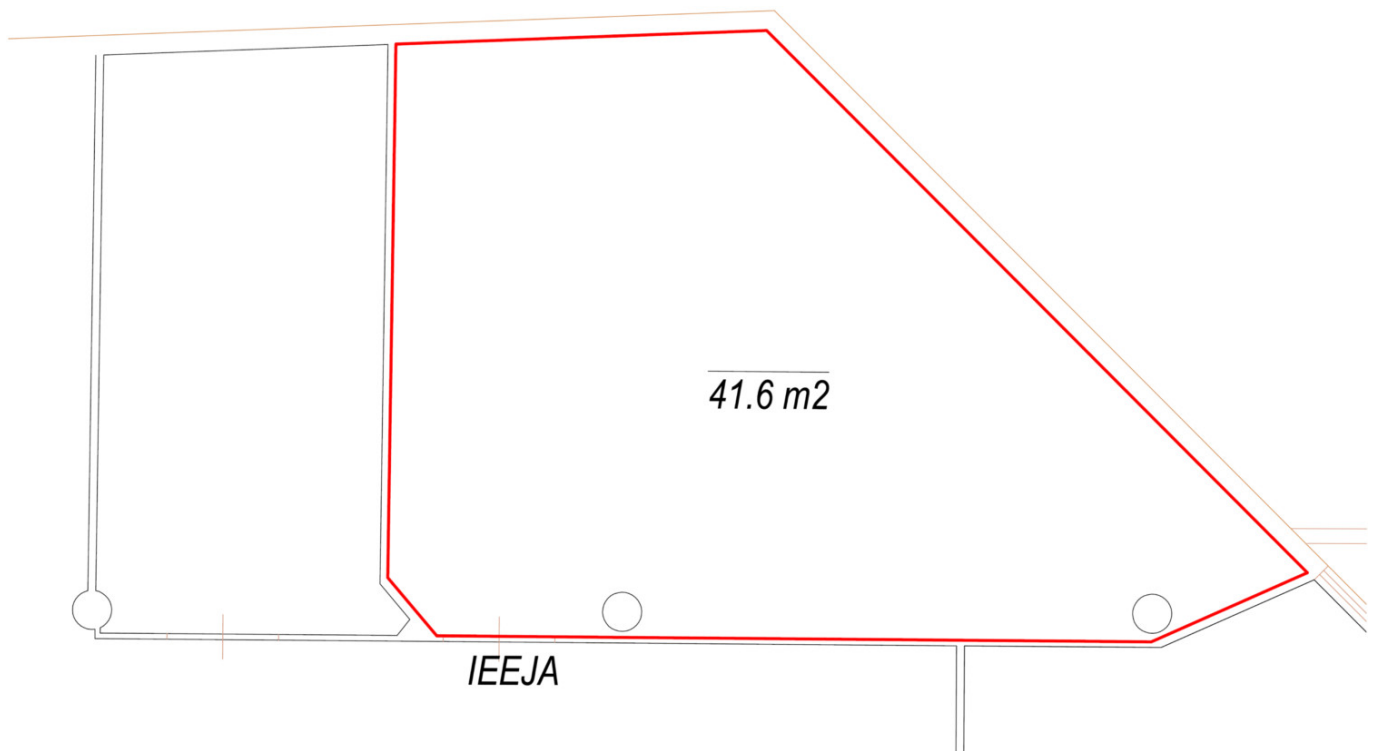

RĪGAS INDUSTRIĀLAIS PARKS

GALERIJA