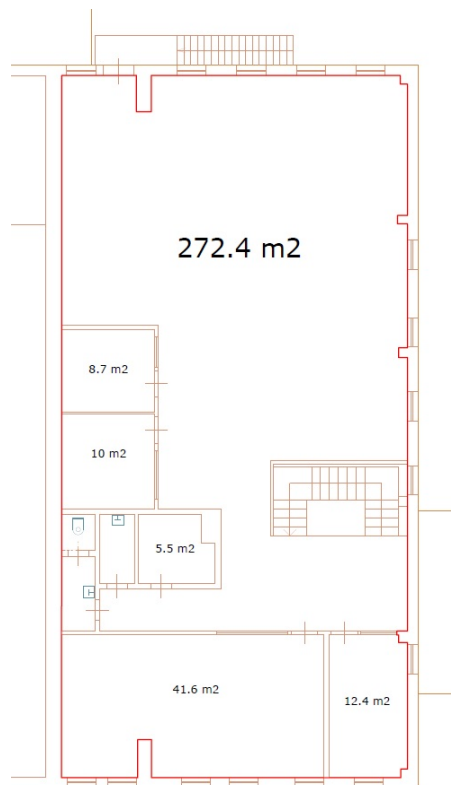

RĪGAS INDUSTRIĀLAIS PARKS