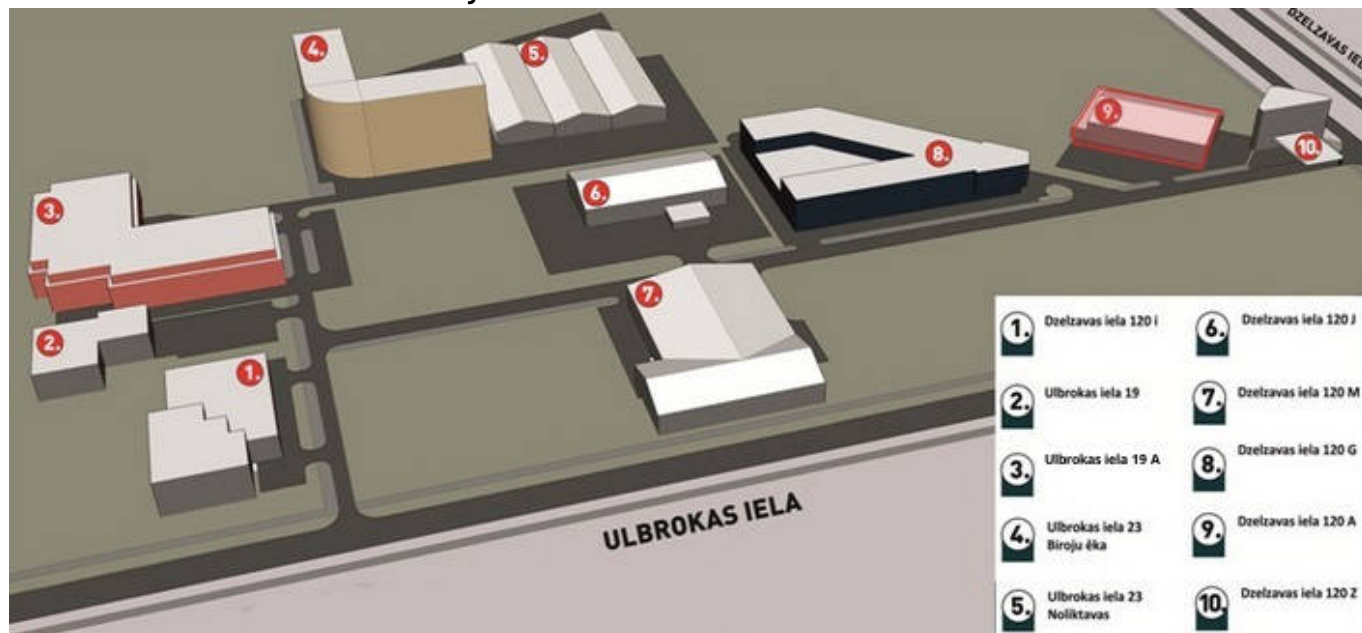

RĪGAS INDUSTRIĀLAIS PARKS

BIROJA TELPAS

📍 Dzelzavas iela 120A

■ 2 Stāvs

✂ 272,4² m²

f [/RigaIndustrialPark](#)

📞 +371 29 174 451

✉ rip@rip.lv

APRAKSTS

Rīgas Industriālais parks piedāvā nomāt biroja telpas 272,4 m² platībā, kas atrodas ēkas 2. stāvā Dzelzavas ielā 120A. Ērts atvērtā tipa plānojums ar atdalītiem kabinetiem. Zemi komunālie maksājumi. Pieejams optiskais internets. Ērta piekļūšana teritorijai gan ar mašīnu, gan ar sabiedrisko transportu. Rīgas Industriālais parks piedāvā plašas iespējas bezmaksas auto novietošanai gan nomniekiem, gan to viesiem.

ATRAŠANĀS VIETA TERITORIJĀ

RĪGAS INDUSTRIĀLAIS PARKS

GALERIJA