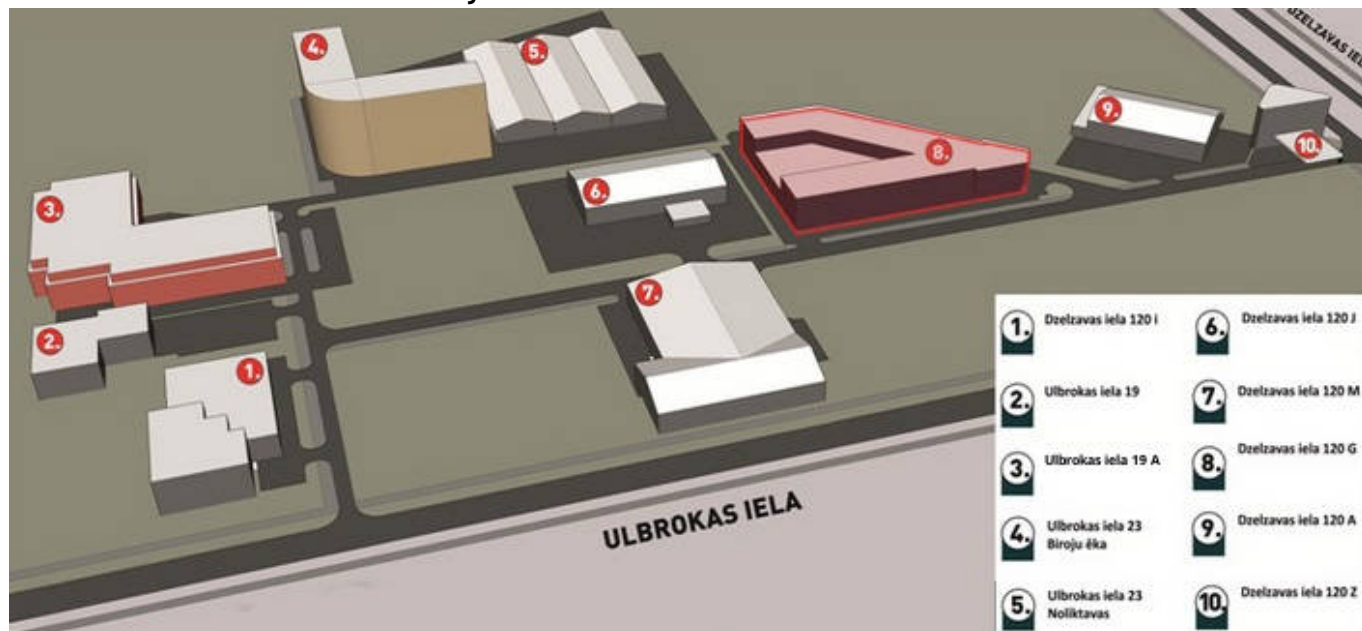

RĪGAS INDUSTRIĀLAIS PARKS

BIROJA TELPAS

📍 Dzelzavas iela 120G

■ 2 Stāvs

✂ 325 m²

f [/RigaIndustrialPark](https://www.facebook.com/RigaIndustrialPark)

📞 +371 29 174 451

✉ rip@rip.lv

APRAKSTS

Rīgas Industriālais Parks piedāvā nomāt gaišas un plašas atvērtā tipa biroja telpas 325 m² platībā ēkas 2. stāvā Dzelzavas ielā 120G. Ērts atvērtā tipa plānojums ar atdalītiem kabinetiem un apspriežu telpām. Ēkā pieejams: pusdienu restorānsplaša koplietošanas terase ar savu privāto teritorijuautomazgātuvēlīfsvideonovērošanas un pieejas kontroles sistēmaoptiskais internets no vairākiem piegādātājiemdraudzīgi kaimiņiprofesionāla apsaimniekošana Ērta piekļūšana gan ar auto, gan ar sabiedrisko transportu, kā arī plašas iespējas bezmaksas auto novietošanai gan nomniekiem, gan to viesiem.

ATRAŠANĀS VIETA TERITORIJĀ

RĪGAS INDUSTRIĀLAIS PARKS

GALERIJA