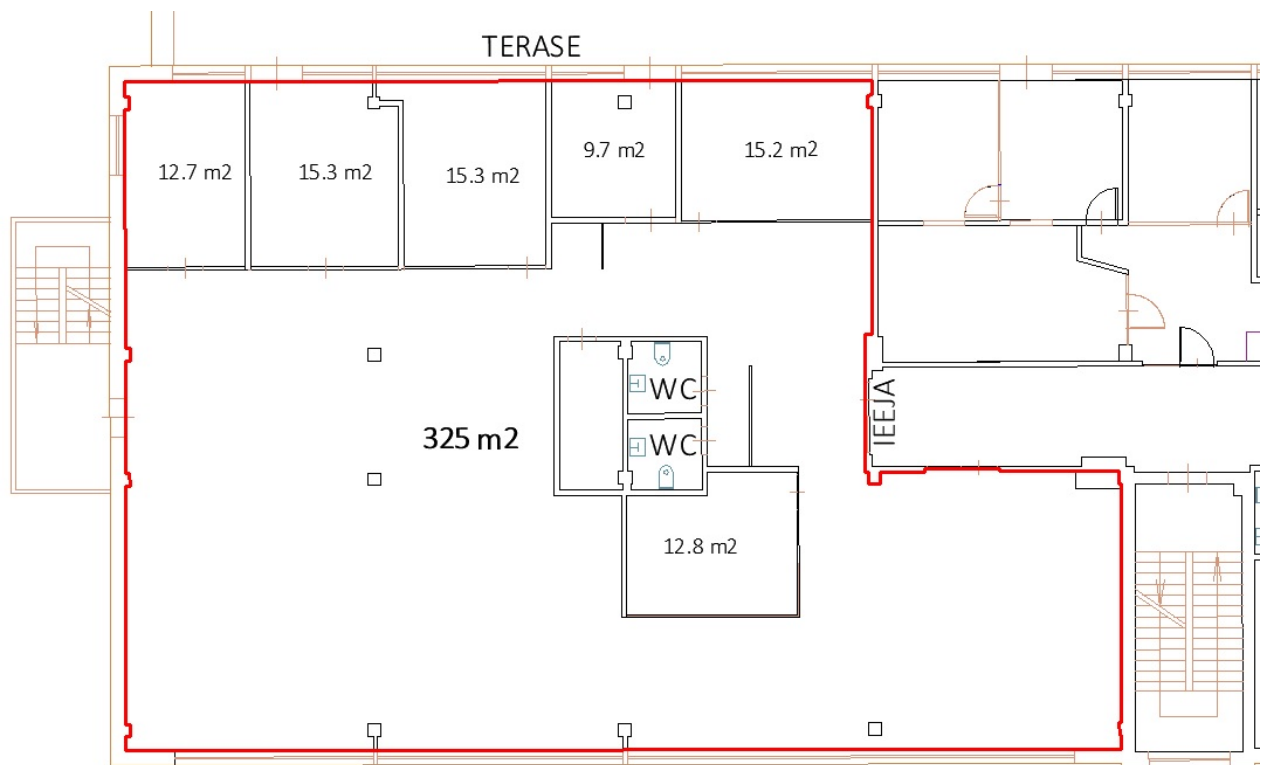

RĪGAS INDUSTRIĀLAIS PARKS

GALERIJA