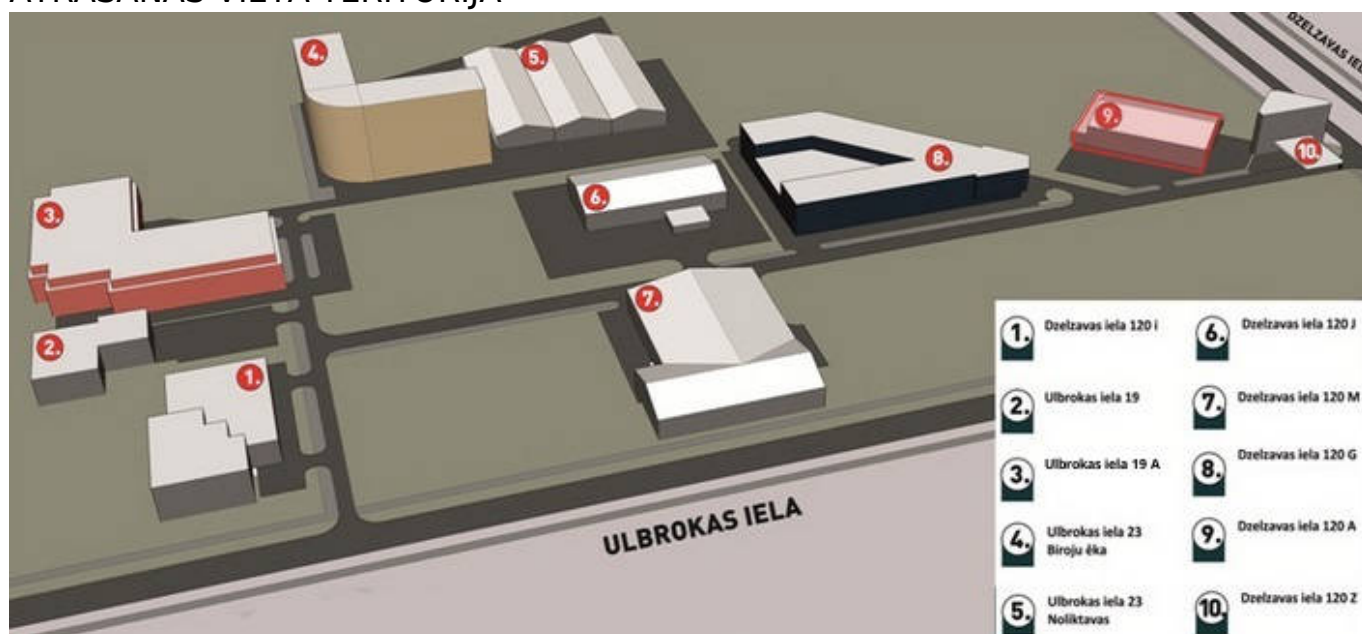

RĪGAS INDUSTRIĀLAIS PARKS

NOLIKTAVAS TELPAS

📍 Dzelzavas iela 120A

■ 1 Stāvs

✂ 93,4 m²

f [/RigaIndustrialPark](#)

📞 +371 29 174 451

✉ rip@rip.lv

APRAKSTS

Rīgas Industriālais parks iznomā noliktavas telpas 93,4 m² platībā biroju ēkā Dzelzavas ielā 120A. Telpas pieejamas 2021. gada janvārī. Ēka atrodas atsevišķi iežogotā teritorijā Rīgas Industriālajā Parkā. Pie ēkas un noliktavas ērta piekļūšana tirdzniecības preču transportam. Telpām ir ūdens un kanalizācijas pieslēgums. Ērta piekļūšana teritorijai gan ar mašīnu, gan ar sabiedrisko transportu. Rīgas Industriālais parks piedāvā plašas iespējas bezmaksas auto novietošanai gan nomniekiem, gan to viesiem.

ATRAŠANĀS VIETA TERITORIJĀ

RĪGAS INDUSTRIĀLAIS PARKS

GALERIJA