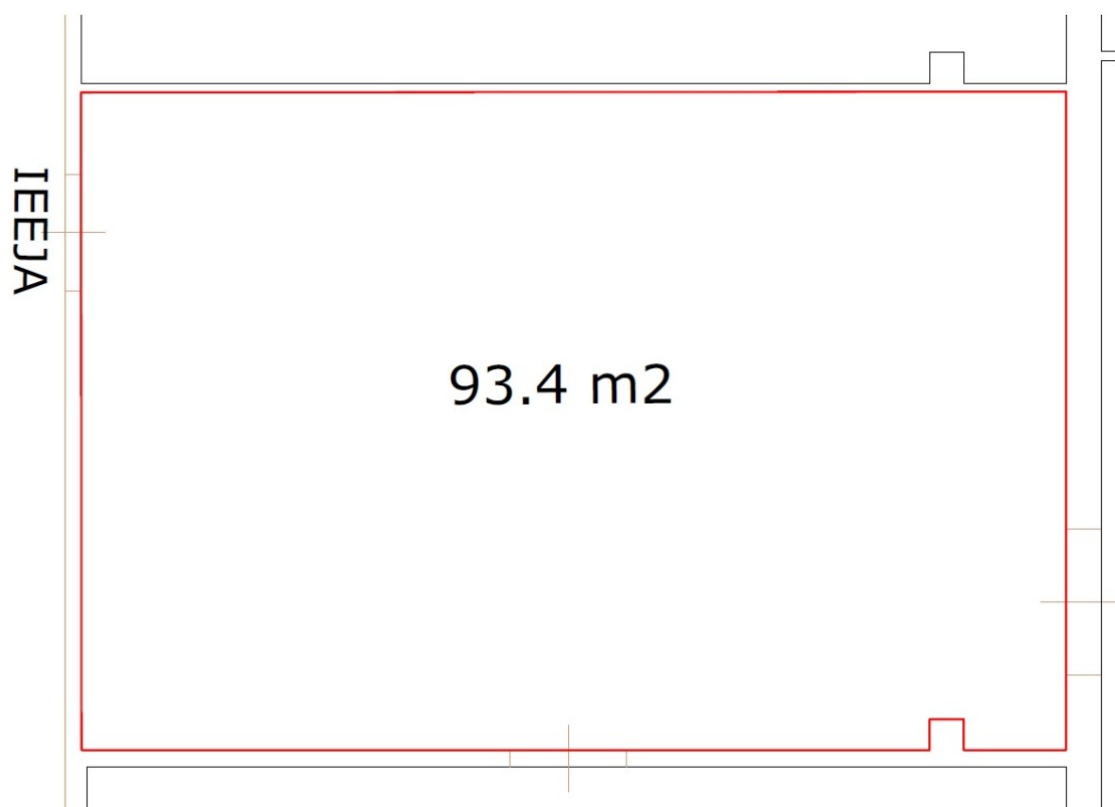

RĪGAS INDUSTRIĀLAIS PARKS