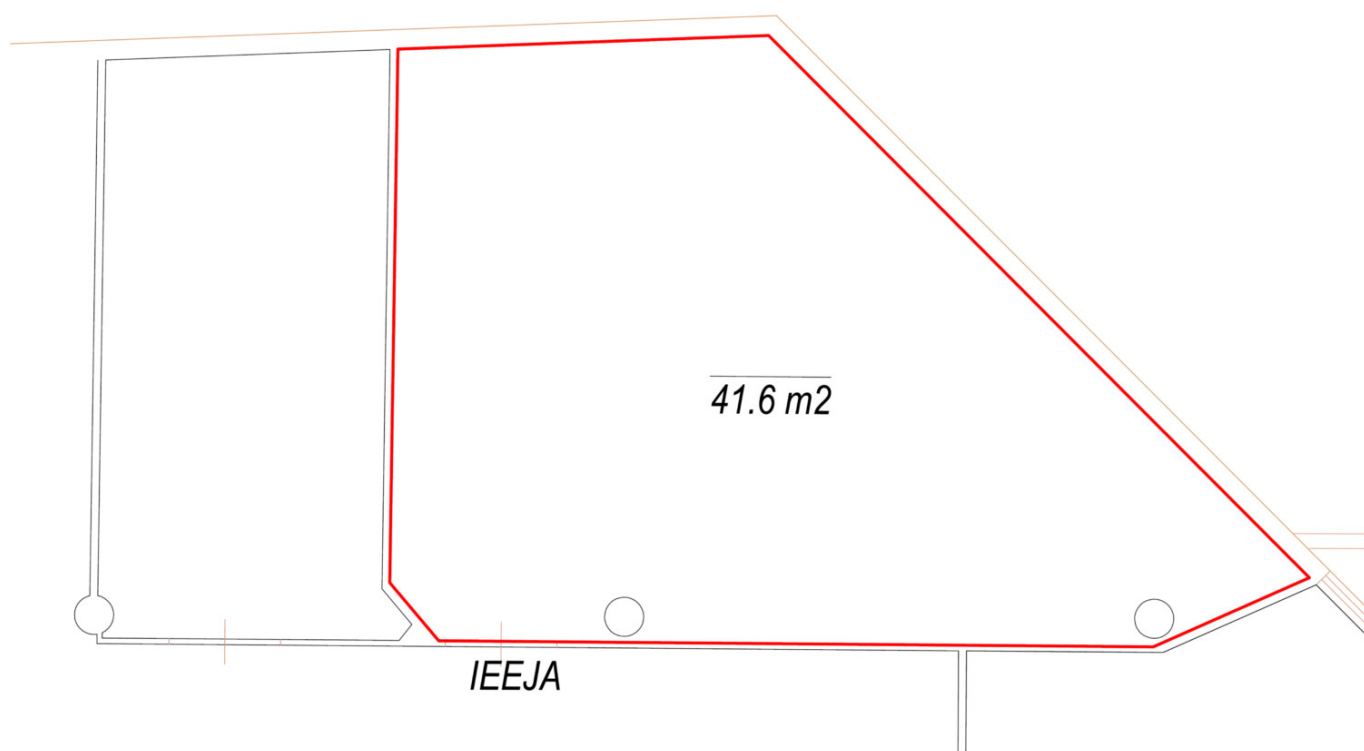

RĪGAS INDUSTRIĀLAIS PARKS

GALERIJA