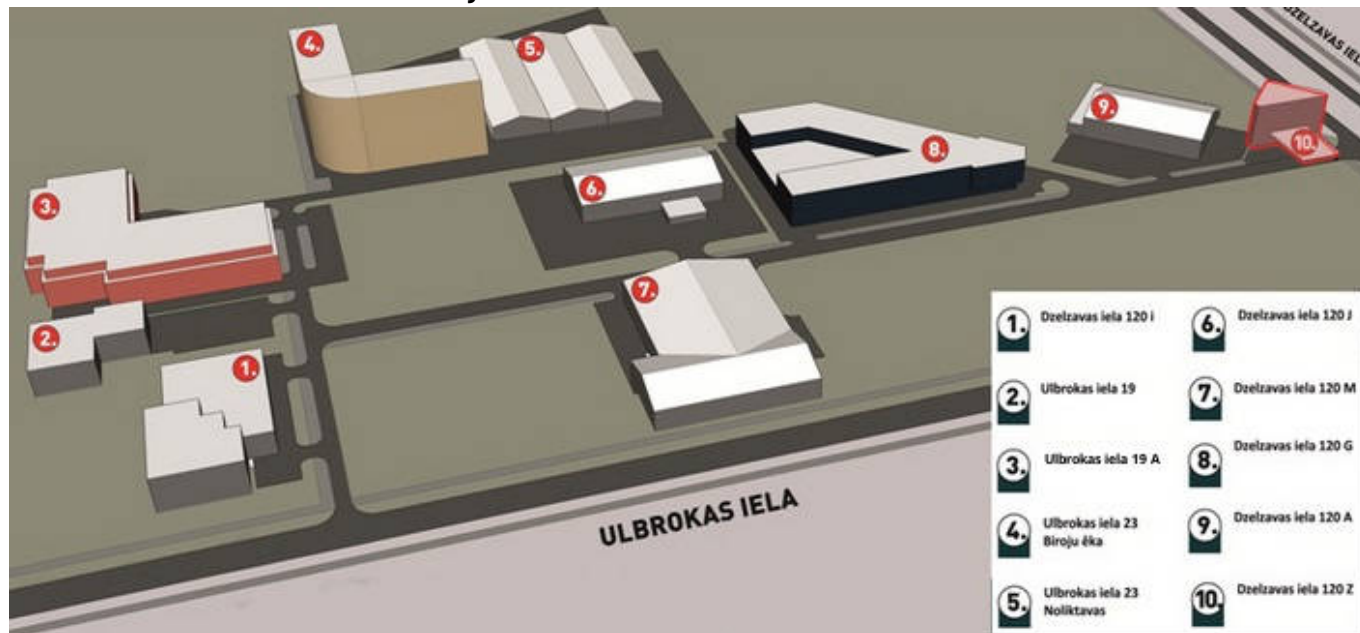

RĪGAS INDUSTRIĀLAIS PARKS

NOLIKTAVAS TELPAS

📍 Dzelzavas iela 120Z

■ -1 Stāvs

📏 41,6 m²

f [/RigaIndustrialPark](#)

📞 +371 29 174 451

✉ rip@rip.lv

APRAKSTS

Rīgas Industriālais parks iznomā noliktavas telpas 41,6 m² platībā biroju ēkas pagrabstāvā, Dzelzavas ielā 120Z. Telpas pieejamas no 2020. gada 1. novembra. Ēka atrodas atsevišķi iežogotā teritorijā Rīgas Industriālajā Parkā. Piekļūšana noliktavas telpām caur barjeru. Ērta piekļūšana teritorijai gan ar mašīnu, gan ar sabiedrisko transportu. Rīgas Industriālais parks piedāvā plašas iespējas bezmaksas auto novietošanai gan nomniekiem, gan to viesiem.

ATRAŠANĀS VIETA TERITORIJĀ

RĪGAS INDUSTRIĀLAIS PARKS

GALERIJA