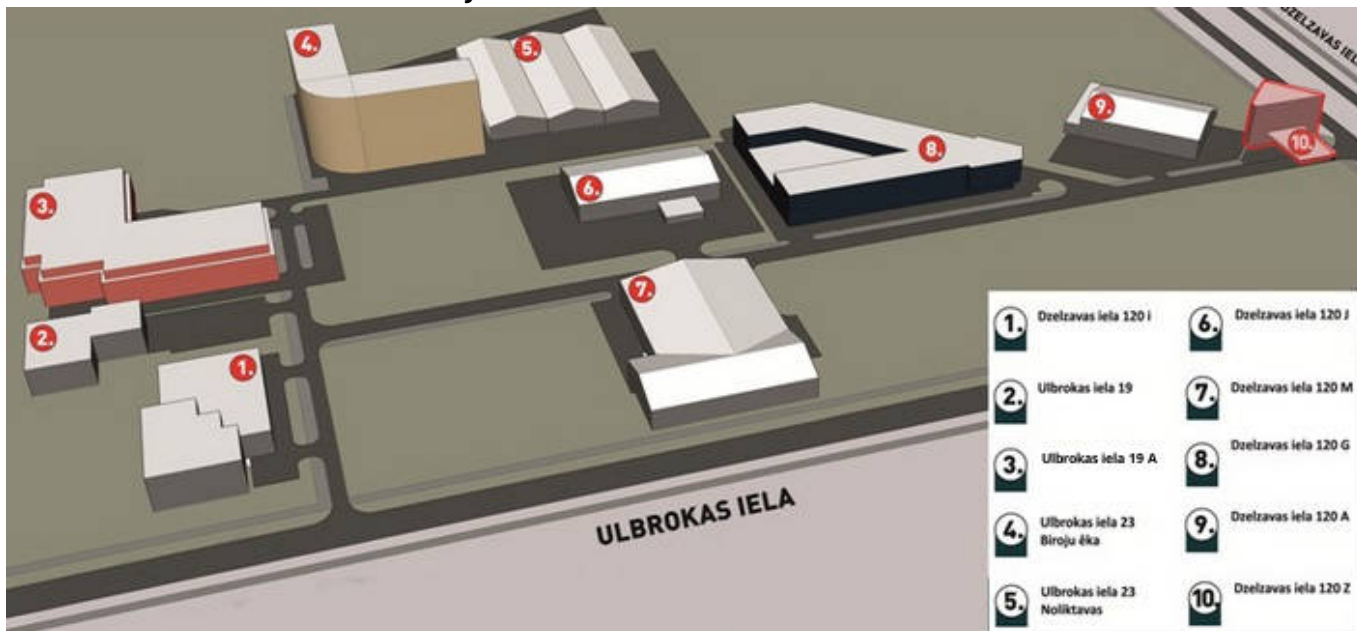

ATRAŠANĀS VIETA TERITORIJĀ