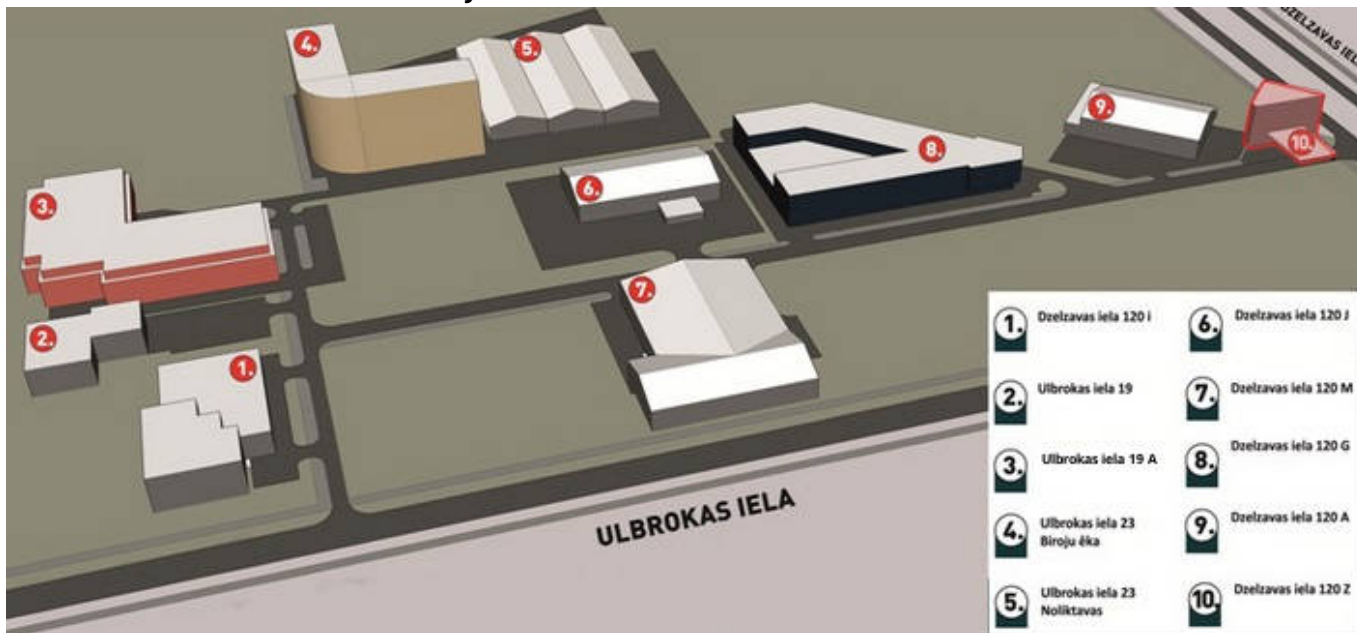

RĪGAS INDUSTRIĀLAIS PARKS

NOLIKTAVAS TELPAS

📍 Dzelzavas iela 120Z

■ -1 Stāvs

📏 41,6 m²

f [/RigaIndustrialPark](https://www.facebook.com/RigaIndustrialPark)

📞 +371 29 174 451

✉ rip@rip.lv

APRAKSTS

Rīgas Industriālais parks iznomā noliktavas telpas 41,6 m² platībā biroju ēkas pagrabstāvā, Dzelzavas ielā 120Z. Ēka atrodas atsevišķi iežogotā teritorijā Rīgas Industriālajā Parkā. Piekļūšana noliktavas telpām caur barjeru. Ērta piekļūšana teritorijai gan ar mašīnu, gan ar sabiedrisko transportu. Rīgas Industriālais parks piedāvā plašas iespējas bezmaksas auto novietošanai gan nomniekiem, gan to viesiem.

ATRAŠANĀS VIETA TERITORIJĀ

RĪGAS INDUSTRIĀLAIS PARKS

GALERIJA