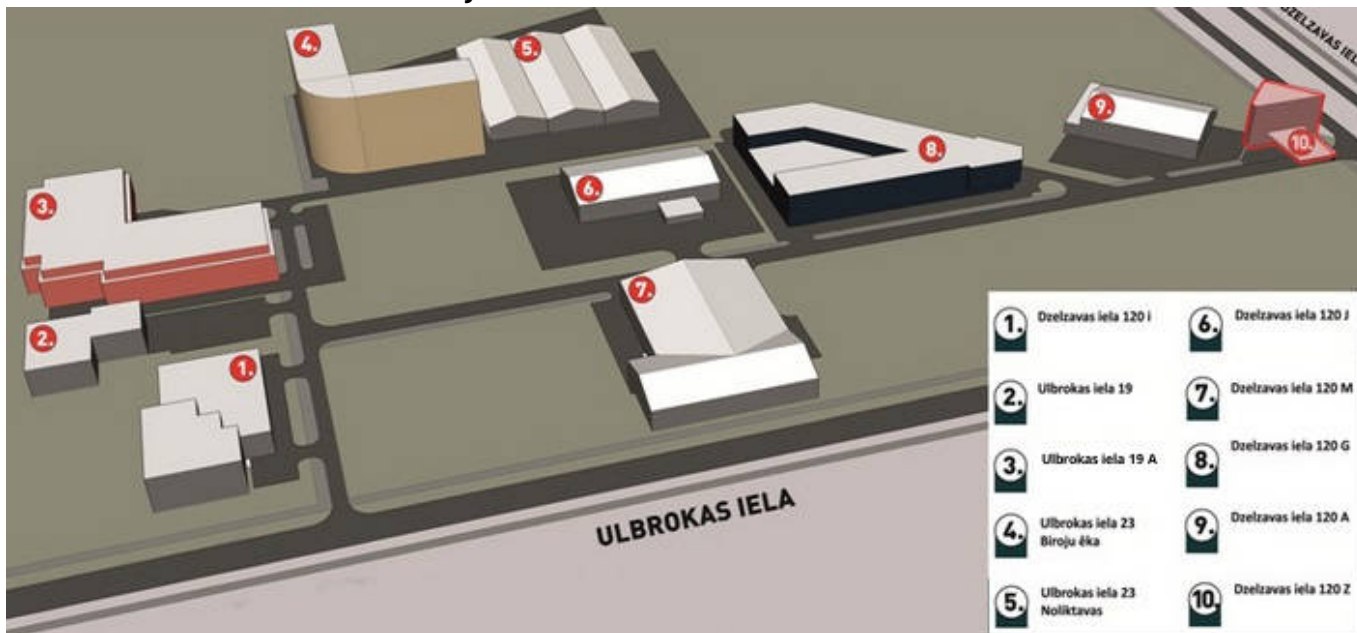

RĪGAS INDUSTRIĀLAIS PARKS

NOLIKTAVAS TELPAS

📍 Dzelzavas iela 120Z

■ -1 Stāvs

📏 48 m²

f [/RigaIndustrialPark](https://www.facebook.com/RigaIndustrialPark)

📞 +371 29 174 451

✉ rip@rip.lv

APRAKSTS

Rīgas Industriālais parks iznomā noliktavas telpas 48 m² platībā biroju ēkas pagrabstāvā, Dzelzavas ielā 120Z. Ēka atrodas atsevišķi iežogotā teritorijā Rīgas Industriālajā Parkā. Piekļūšana noliktavas telpām caur barjeru. Noliktavas telpās pieejama izlietne ar ūdeni. Ērta piekļūšana teritorijai gan ar mašīnu, gan ar sabiedrisko transportu. Rīgas Industriālais parks piedāvā plašas iespējas bezmaksas auto novietošanai gan nomniekiem, gan to viesiem.

ATRAŠANĀS VIETA TERITORIJĀ

RĪGAS INDUSTRIĀLAIS PARKS

GALERIJA