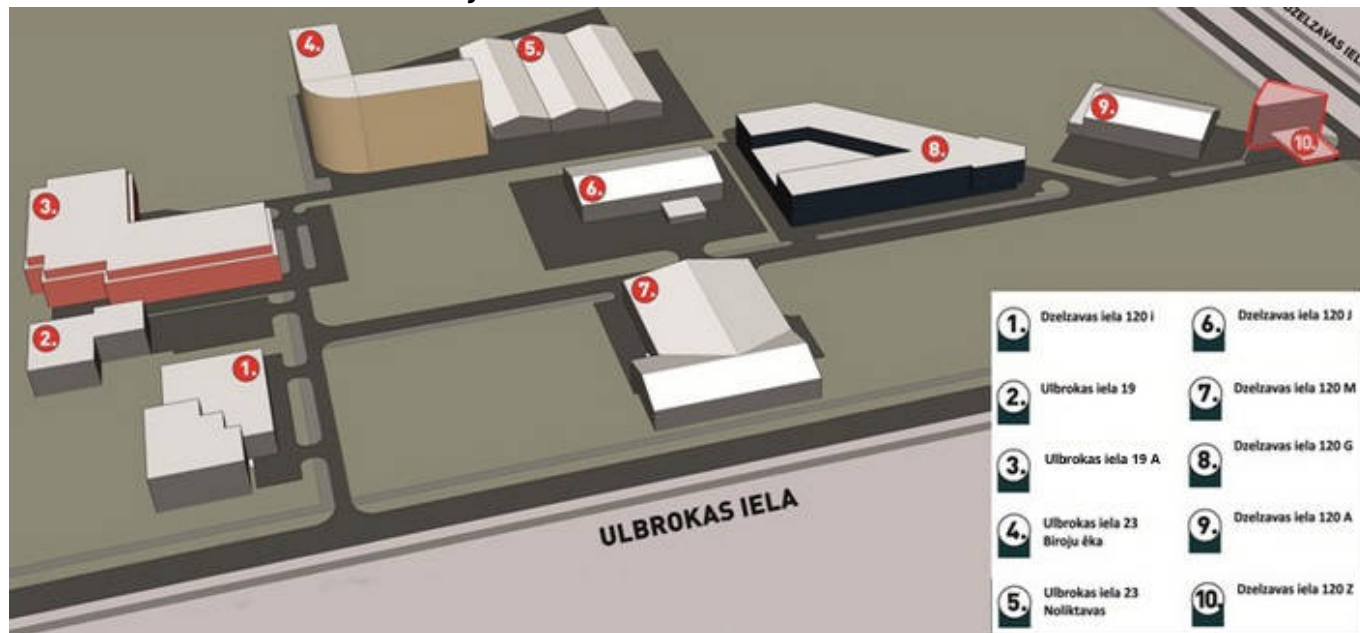

RĪGAS INDUSTRIĀLAIS PARKS

NOLIKTAVAS TELPAS

📍 Dzelzavas iela 120Z

■ -1 Stāvs

📏 48 m²

f [/RigaIndustrialPark](https://www.facebook.com/RigaIndustrialPark)

📞 +371 29 174 451

✉ rip@rip.lv

APRAKSTS

Rīgas Industriālais parks iznomā noliktavas telpas 48 m² platībā biroju ēkas pagrabstāvā, Dzelzavas ielā 120Z. Ēka atrodas atsevišķi iežogotā teritorijā Rīgas Industriālajā Parkā. Piekļūšana noliktavas telpām caur barjeru. Noliktavas telpās pieejama izlietne ar ūdeni. Ērta piekļūšana teritorijai gan ar mašīnu, gan ar sabiedrisko transportu. Rīgas Industriālais parks piedāvā plašas iespējas bezmaksas auto novietošanai gan nomniekiem, gan to viesiem.

ATRAŠANĀS VIETA TERITORIJĀ

RĪGAS INDUSTRIĀLAIS PARKS

GALERIJA