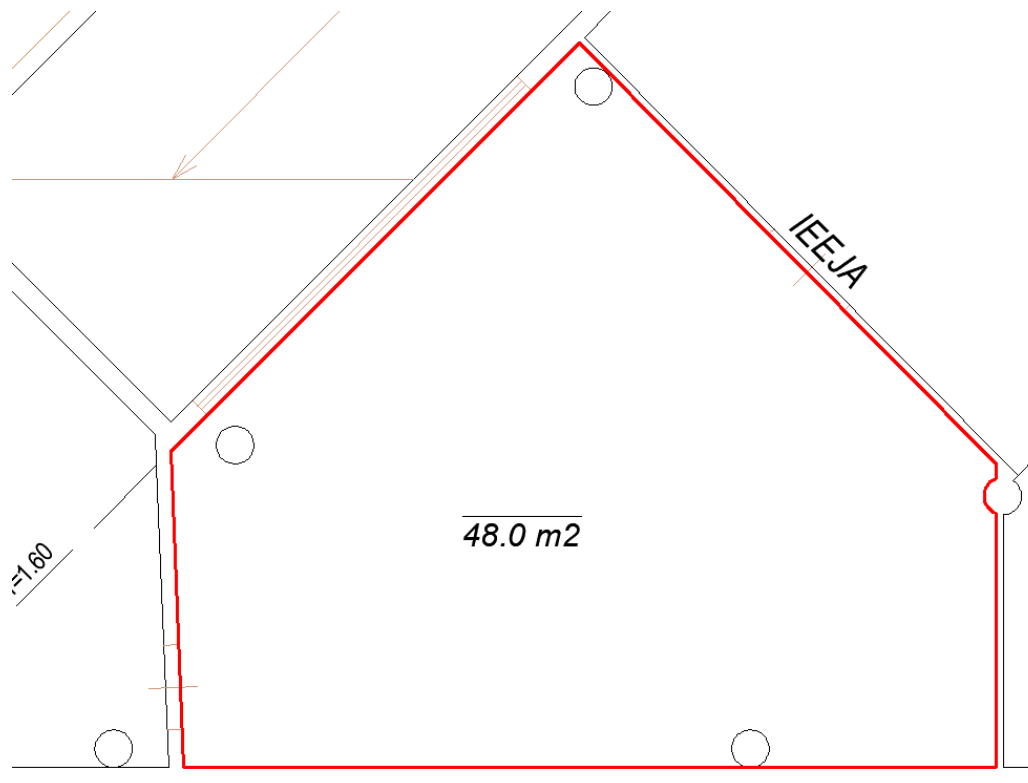

RĪGAS INDUSTRIĀLAIS PARKS