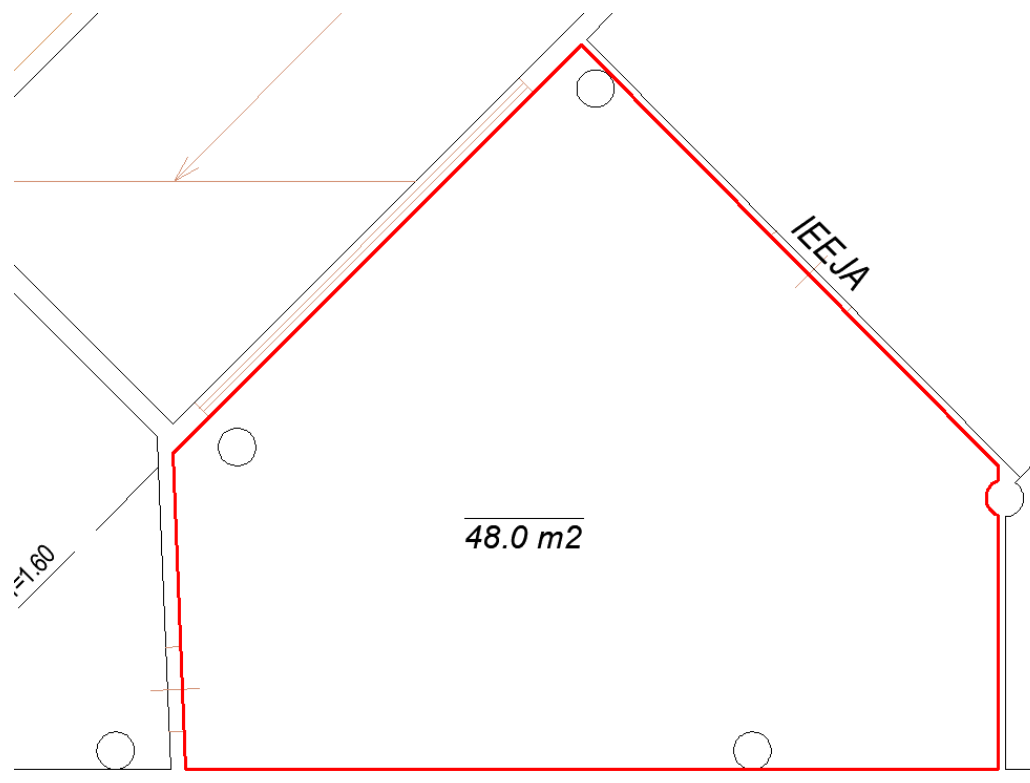

RĪGAS INDUSTRIĀLAIS PARKS