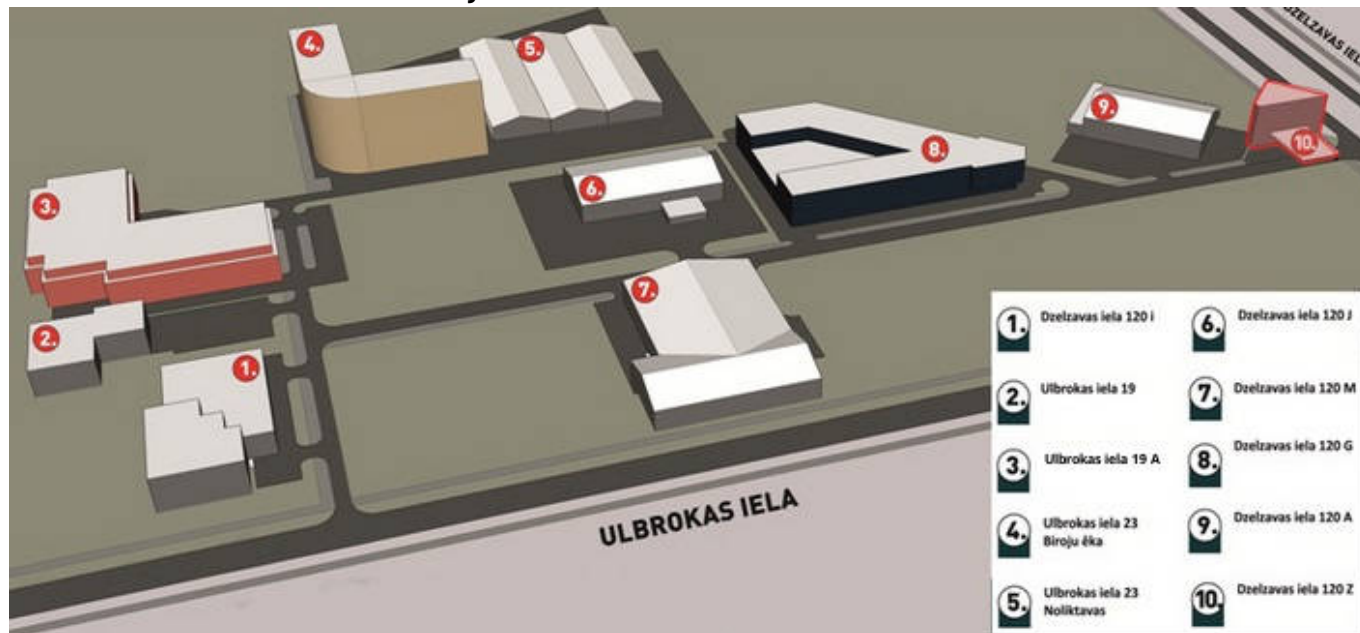

RĪGAS INDUSTRIĀLAIS PARKS

NOLIKTAVAS TELPAS

📍 Dzelzavas iela 120Z

■ -1 Stāvs

📏 48 m²

f [/RigaIndustrialPark](#)

📞 +371 29 174 451

✉ rip@rip.lv

APRAKSTS

Rīgas Industriālais parks iznomā noliktavas telpas 48 m² platībā biroju ēkas pagrabstāvā, Dzelzavas ielā 120Z. Telpas pieejamas no 2020. gada 1.oktobra. Ēka atrodas atsevišķi iežogotā teritorijā Rīgas Industriālajā Parkā. Piekļūšana noliktavas telpām caur barjeru. Noliktavas telpās pieejama izlietne ar ūdeni. Ērta piekļūšana teritorijai gan ar mašīnu, gan ar sabiedrisko transportu. Rīgas Industriālais parks piedāvā plašas iespējas bezmaksas auto novietošanai gan nomniekiem, gan to viesiem.

ATRAŠANĀS VIETA TERITORIJĀ

RĪGAS INDUSTRIĀLAIS PARKS

GALERIJA